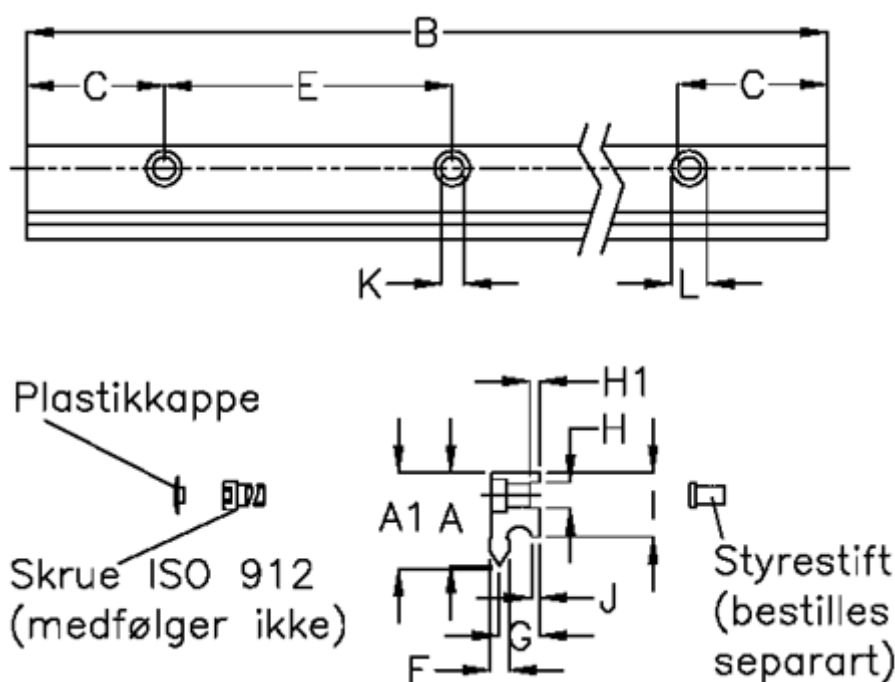

Varenummer: 05712542696
 Beskrivelse: Hepco GV3 profilskinne NM E L2696 P3
 med forsænkede huller

Mål

A	= 29	G	= 12.7	vægt kg/1000 = 2.60
A1	= 29.89	H	= 8	
B	= 2696	H1	= 3.0	
C	= 43.0	I	= 20.40	
E	= 90	J	= 2.30	
F	= 6.42	K	= 7.0	
For leje	= J34	L	= 11 x 6.1	
For styrestift	= SDP8	Præcisionstype	= P3	